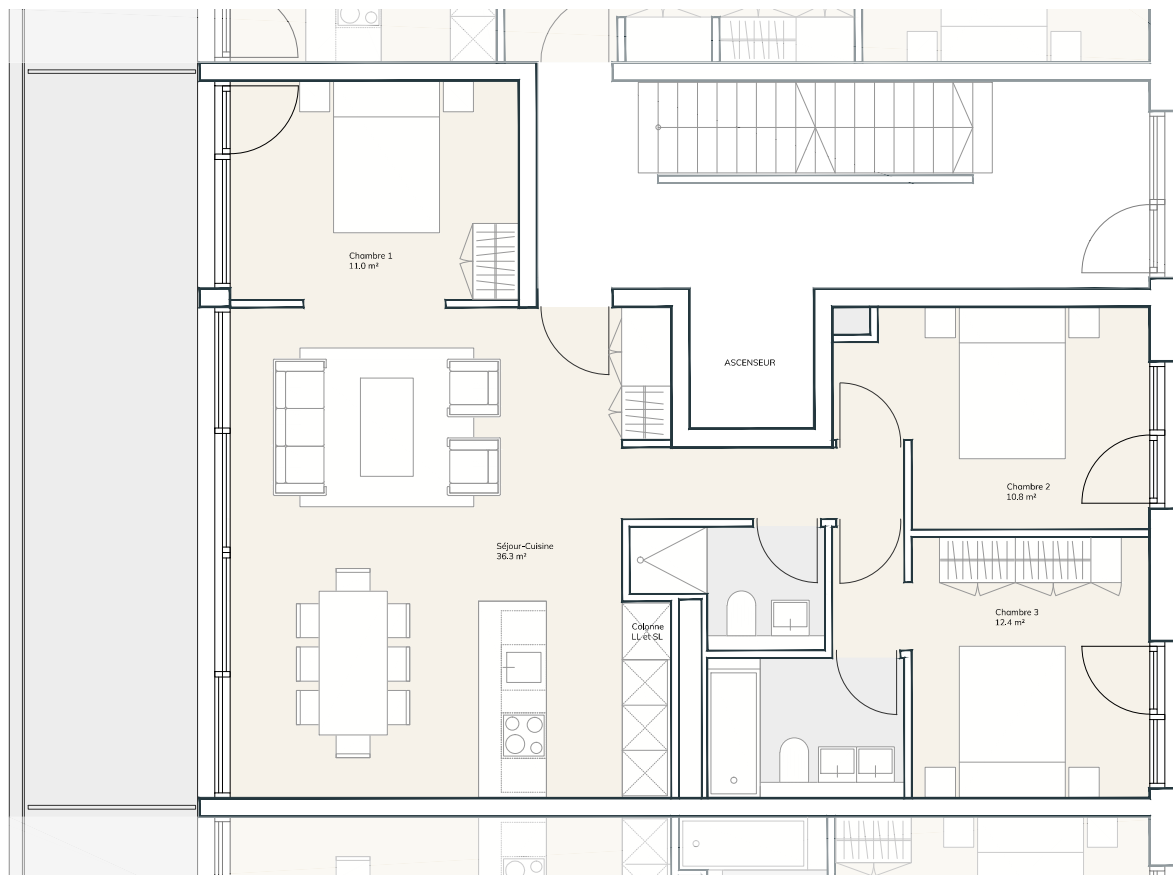

LES CLOS

— HERMANCE —

Plan

Bâtiment A - Façade Ouest

ATTIQUE	A302
N° de pièces	5 pièces
Surface PPE	97 m ²
Surface balcon	22 m ²