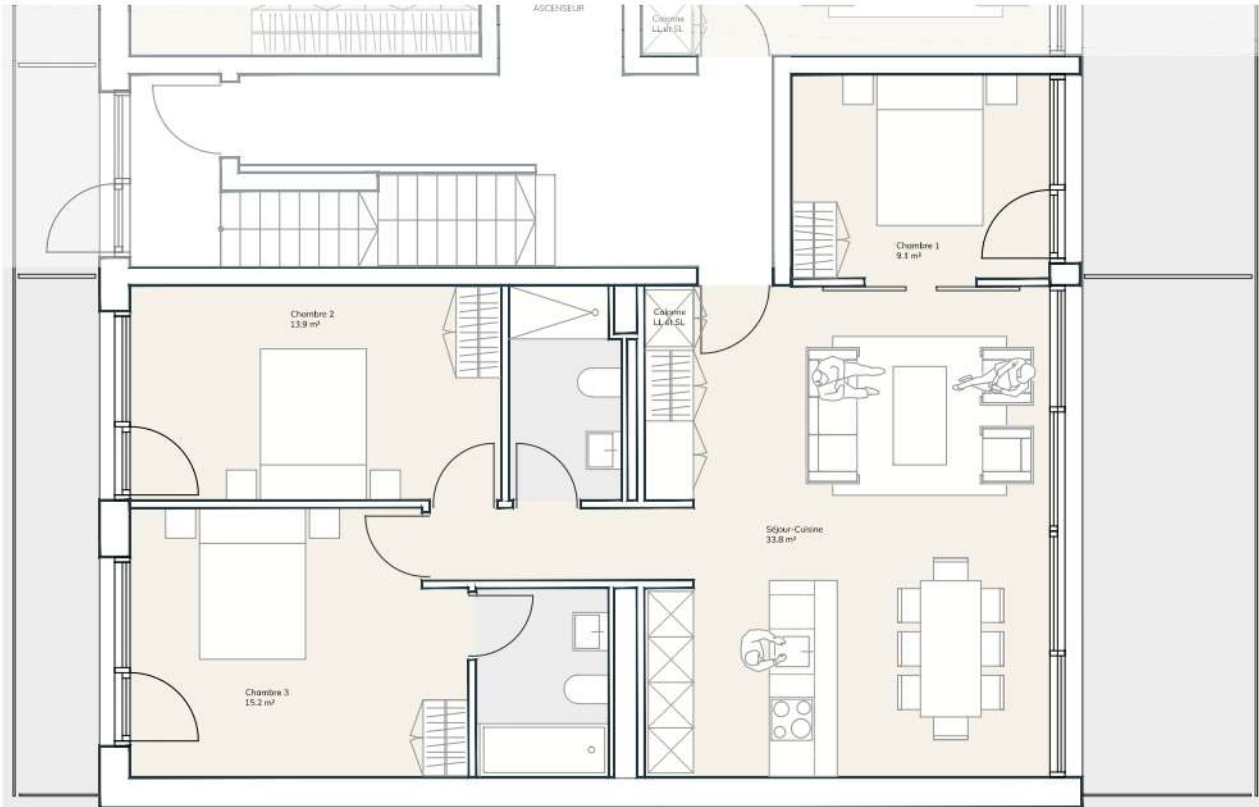

# LES CLOS

— HERMANCE —

Plan

Bâtiment C - Façade Ouest

APPARTEMENT	C305
N° de pièces	5 pièces
Surface PPE	103 m <sup>2</sup>
Surface balcons	30 m <sup>2</sup>