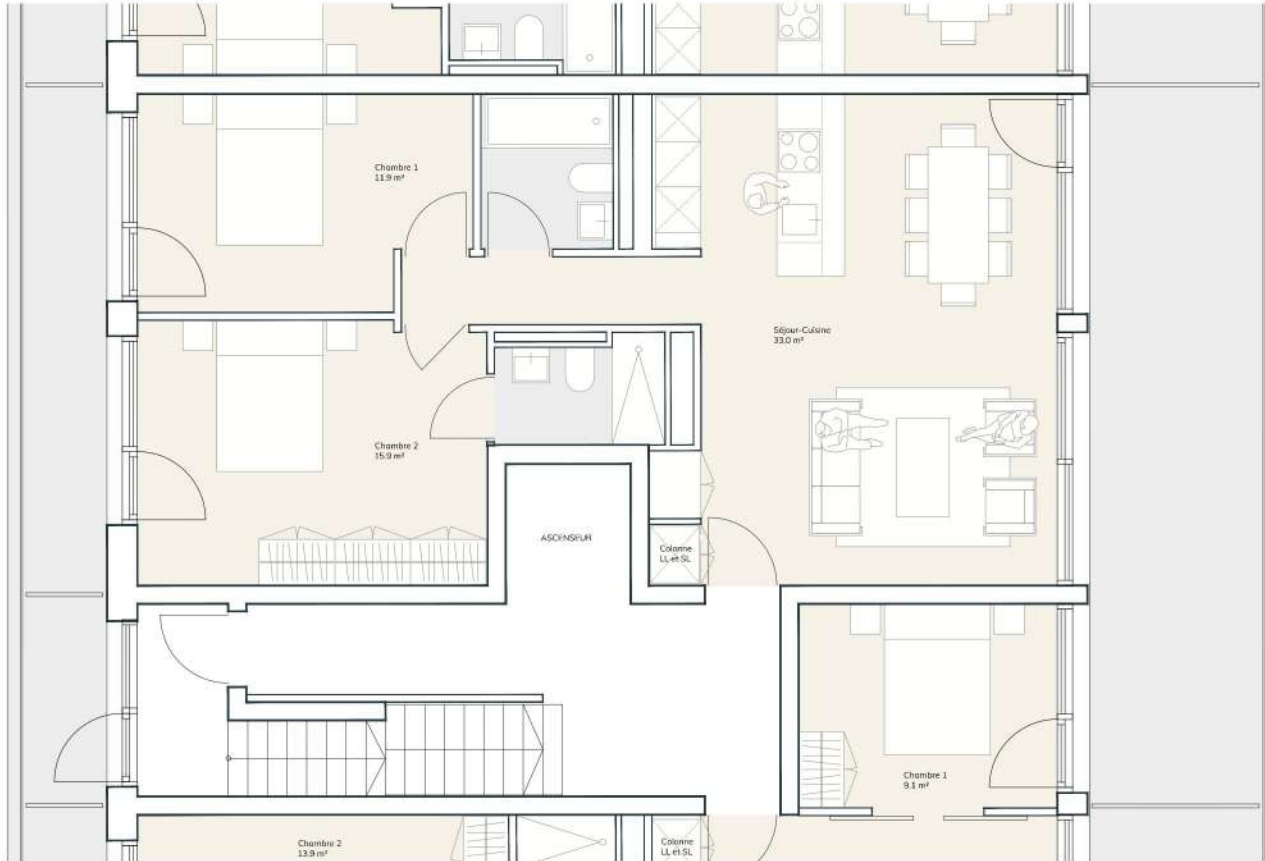

LES CLOS

— HERMANCE —

Plan

Bâtiment C - Façade Ouest

APPARTEMENT	C304
N° de pièces	4 pièces
Surface PPE	83 m ²
Surface balcons	22 m ²