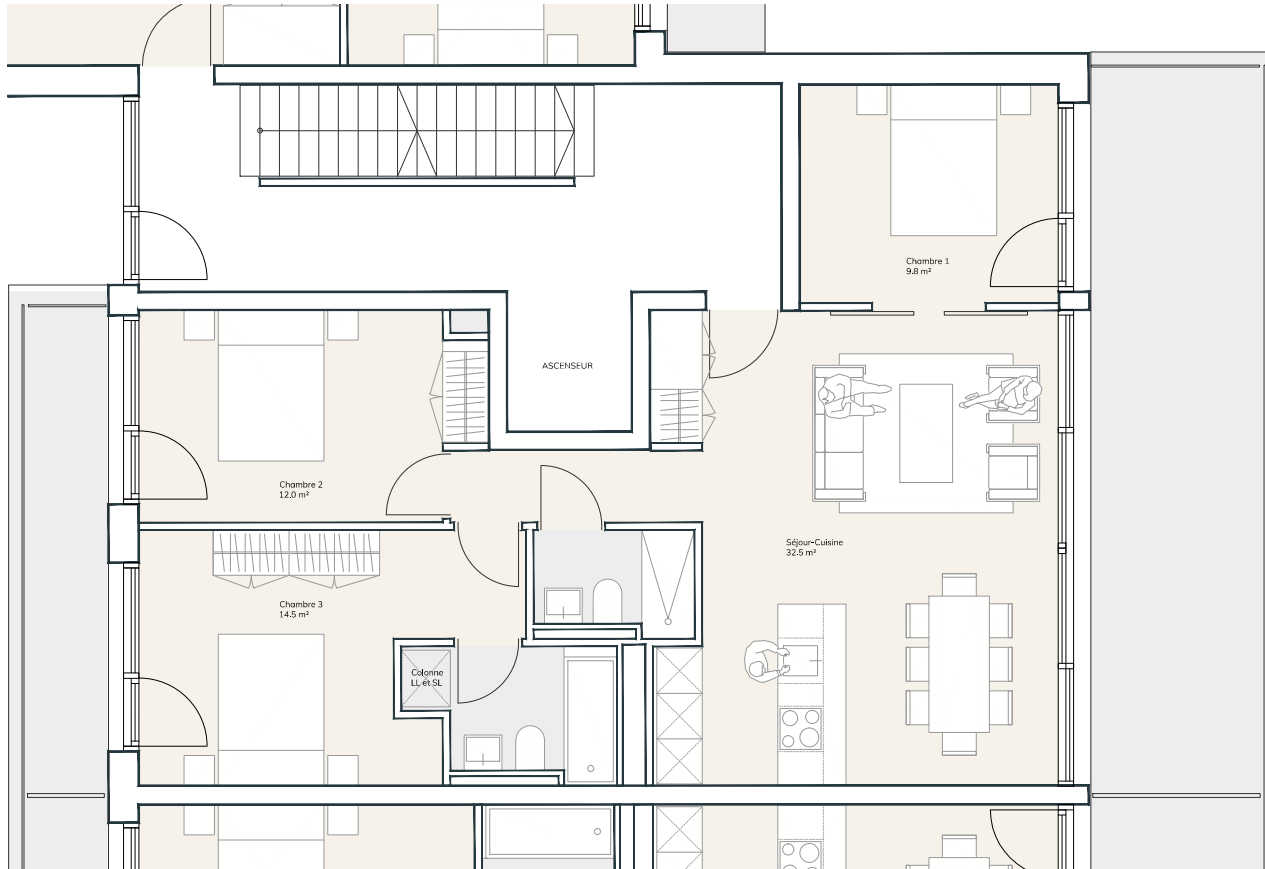

LES CLOS

— HERMANCE —

Plan

Bâtiment C - Façade Ouest

APPARTEMENT	C303
N° de pièces	5 pièces
Surface PPE	96 m ²
Surface balcons	29 m ²