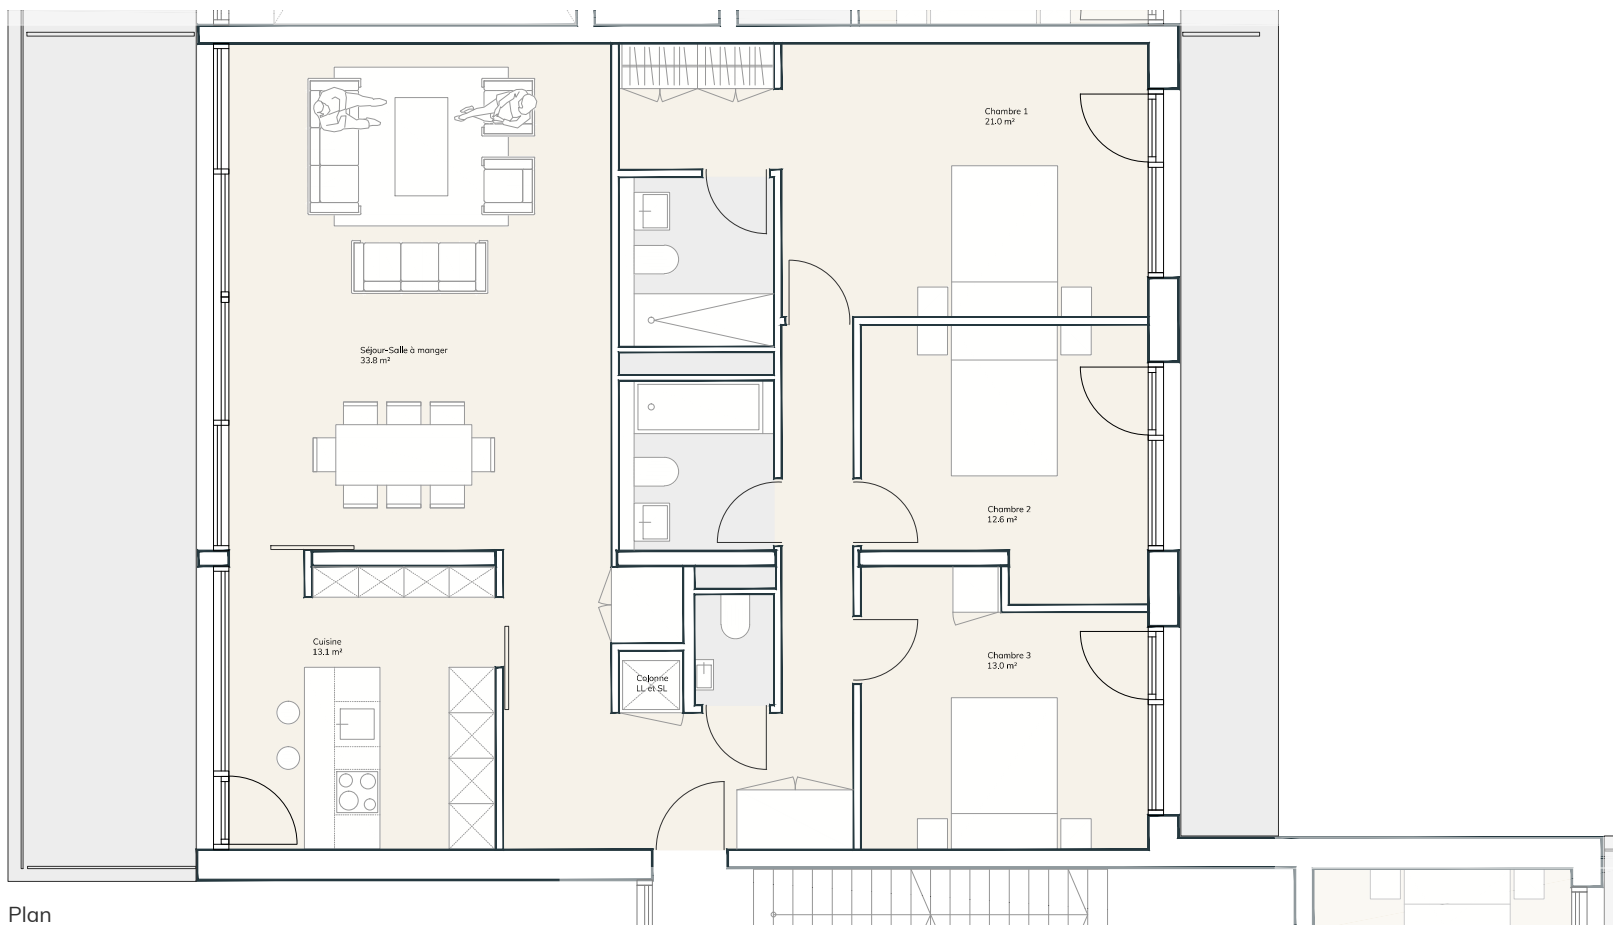

LES CLOS

— HERMANCE —

Plan

Bâtiment C - Façade Ouest

ATTIQUE	C302
N° de pièces	5 pièces
Surface PPE	144 m ²
Surface balcons	37 m ²