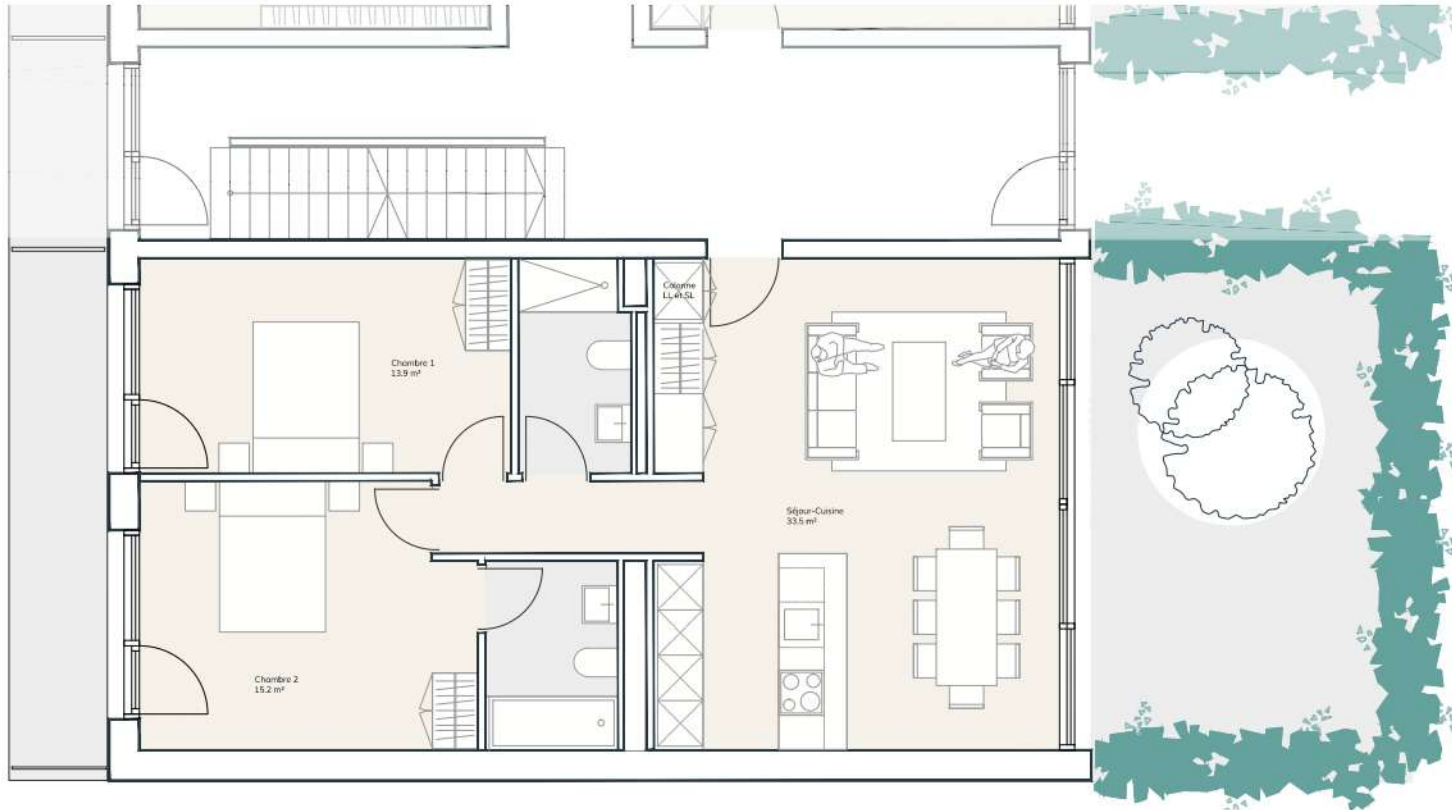

LES CLOS

— HERMANCE —

Plan

Bâtiment C - Façade Ouest

REZ-DE-JARDIN	C205
N° de pièces	4 pièces
Surface PPE	92 m ²
Surface jardin	8 m ²
Surface deck	30 m ²