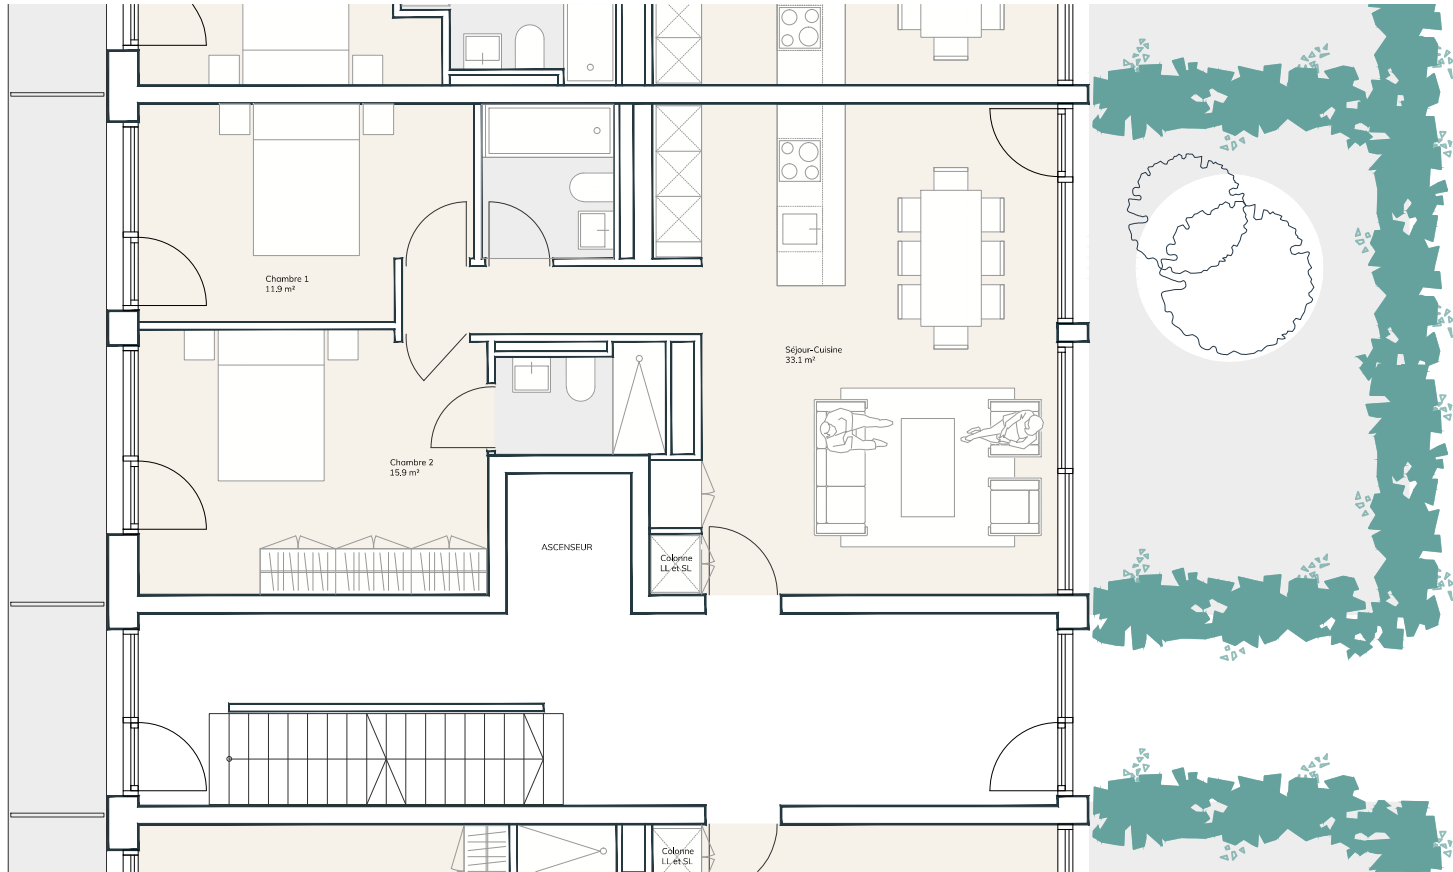

LES CLOS

— HERMANCE —

Plan

Bâtiment C - Façade Ouest

REZ-DE-JARDIN	C204
N° de pièces	4 pièces
Surface PPE	83 m ²
Surface terrasse	7 m ²
Surface deck	28 m ²