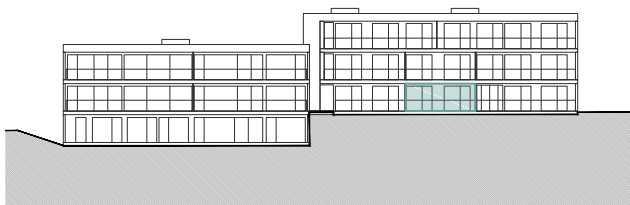

LES CLOS

— HERMANCE —

Plan

Bâtiment C - Façade Ouest

REZ-DE-JARDIN	C204
N° de pièces	4 pièces
Surface PPE	83 m ²
Surface terrasse	7 m ²
Surface deck	28 m ²