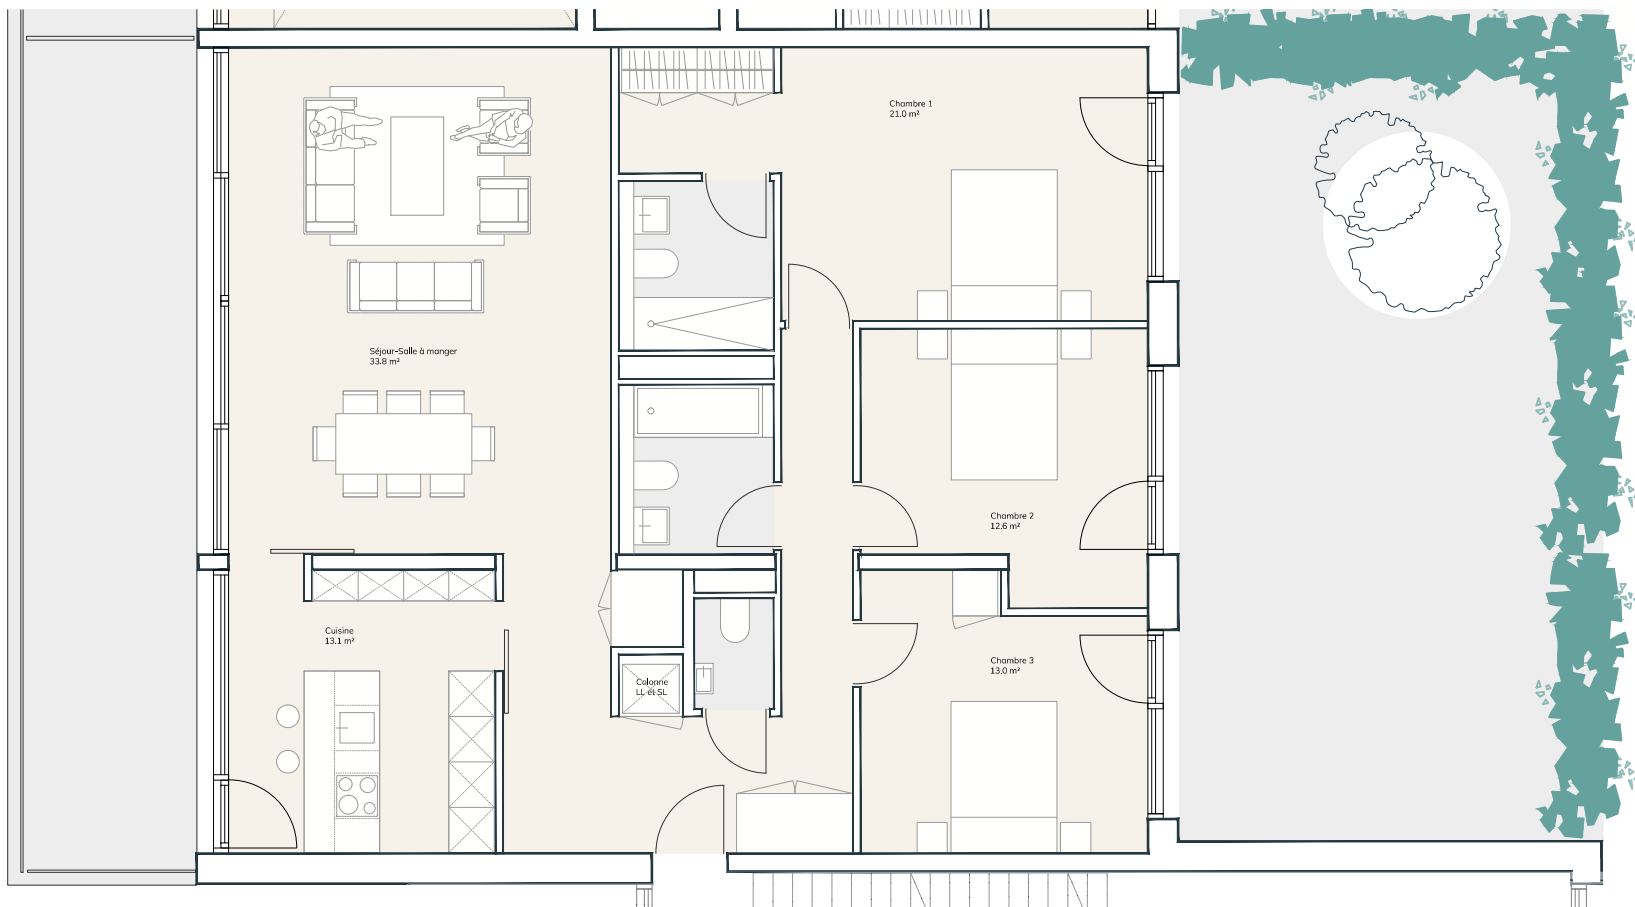

# LES CLOS

— HERMANCE —

Plan

Bâtiment C - Façade Ouest

APPARTEMENT	C202
N° de pièces	5 pièces
Surface PPE	144 m <sup>2</sup>
Surface balcon	25 m <sup>2</sup>
Surface deck	59 m <sup>2</sup>