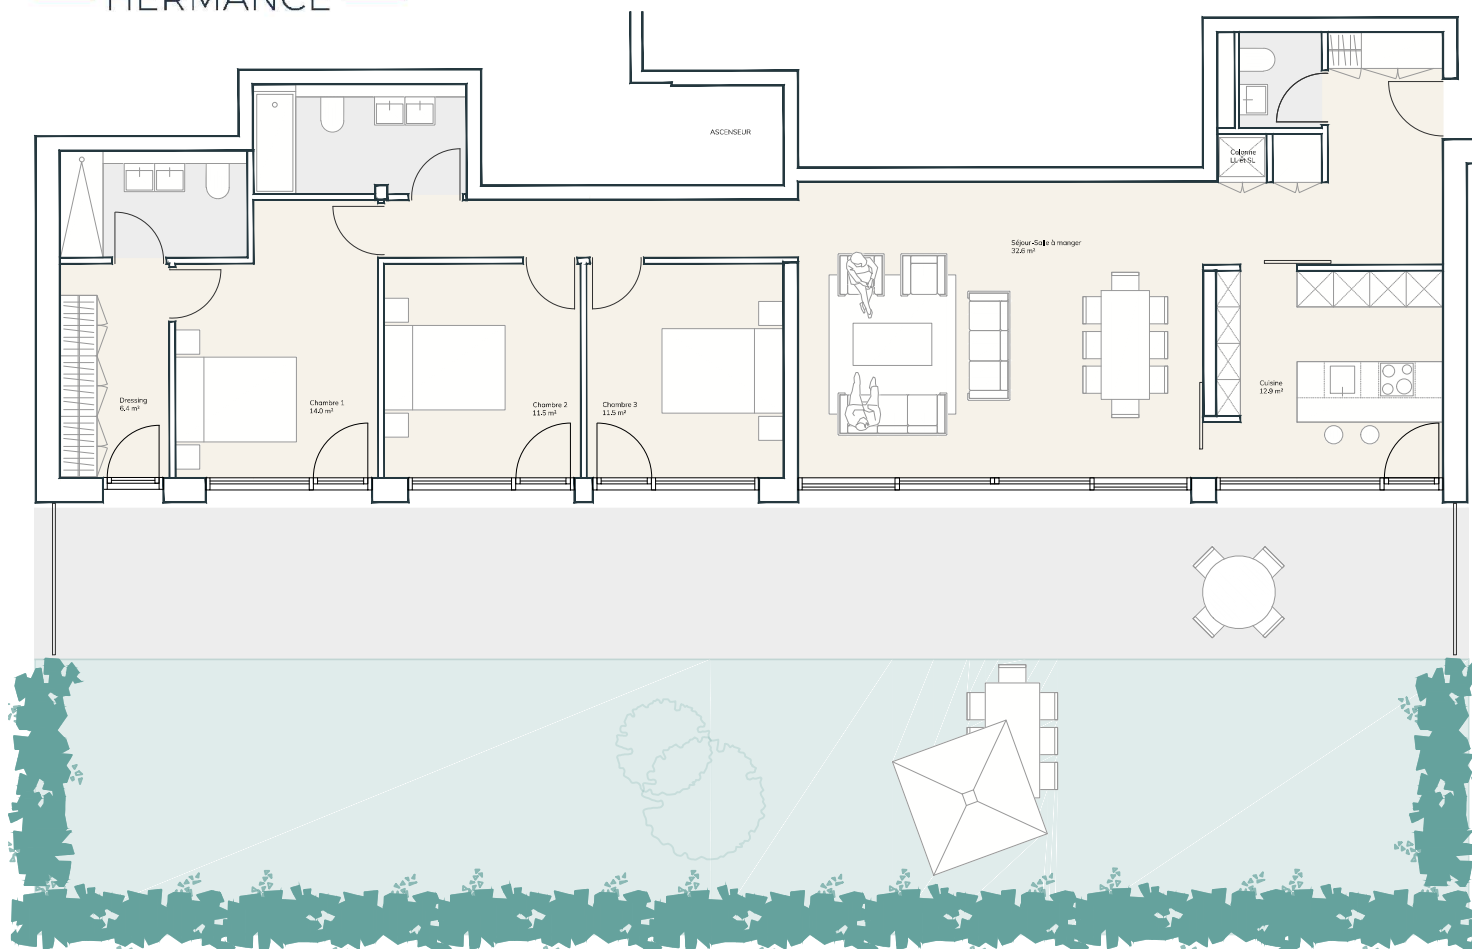

LES CLOS

— HERMANCE —

Plan

Bâtiment C - Façade Ouest

REZ-DE-JARDIN	C101
N° de pièces	5.5 pièces
Surface PPE	145 m ²
Surface jardin	97 m ²
Surface terrasse	54 m ²