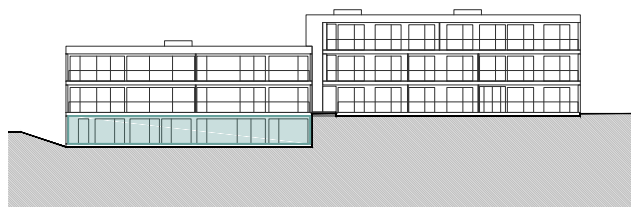

LES CLOS

— HERMANCE —

Plan

Bâtiment C - Façade Ouest

REZ-DE-JARDIN	C101
N° de pièces	5.5 pièces
Surface PPE	145 m ²
Surface jardin	97 m ²
Surface terrasse	54 m ²