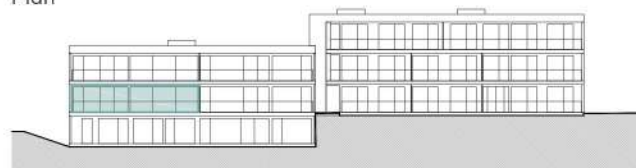

LES CLOS

— HERMANCE —

Plan

Bâtiment C - Façade Ouest

APPARTEMENT	C201
N° de pièces	6 pièces
Surface PPE	136 m ²
Surface balcon	28 m ²
Surface deck	53 m ²