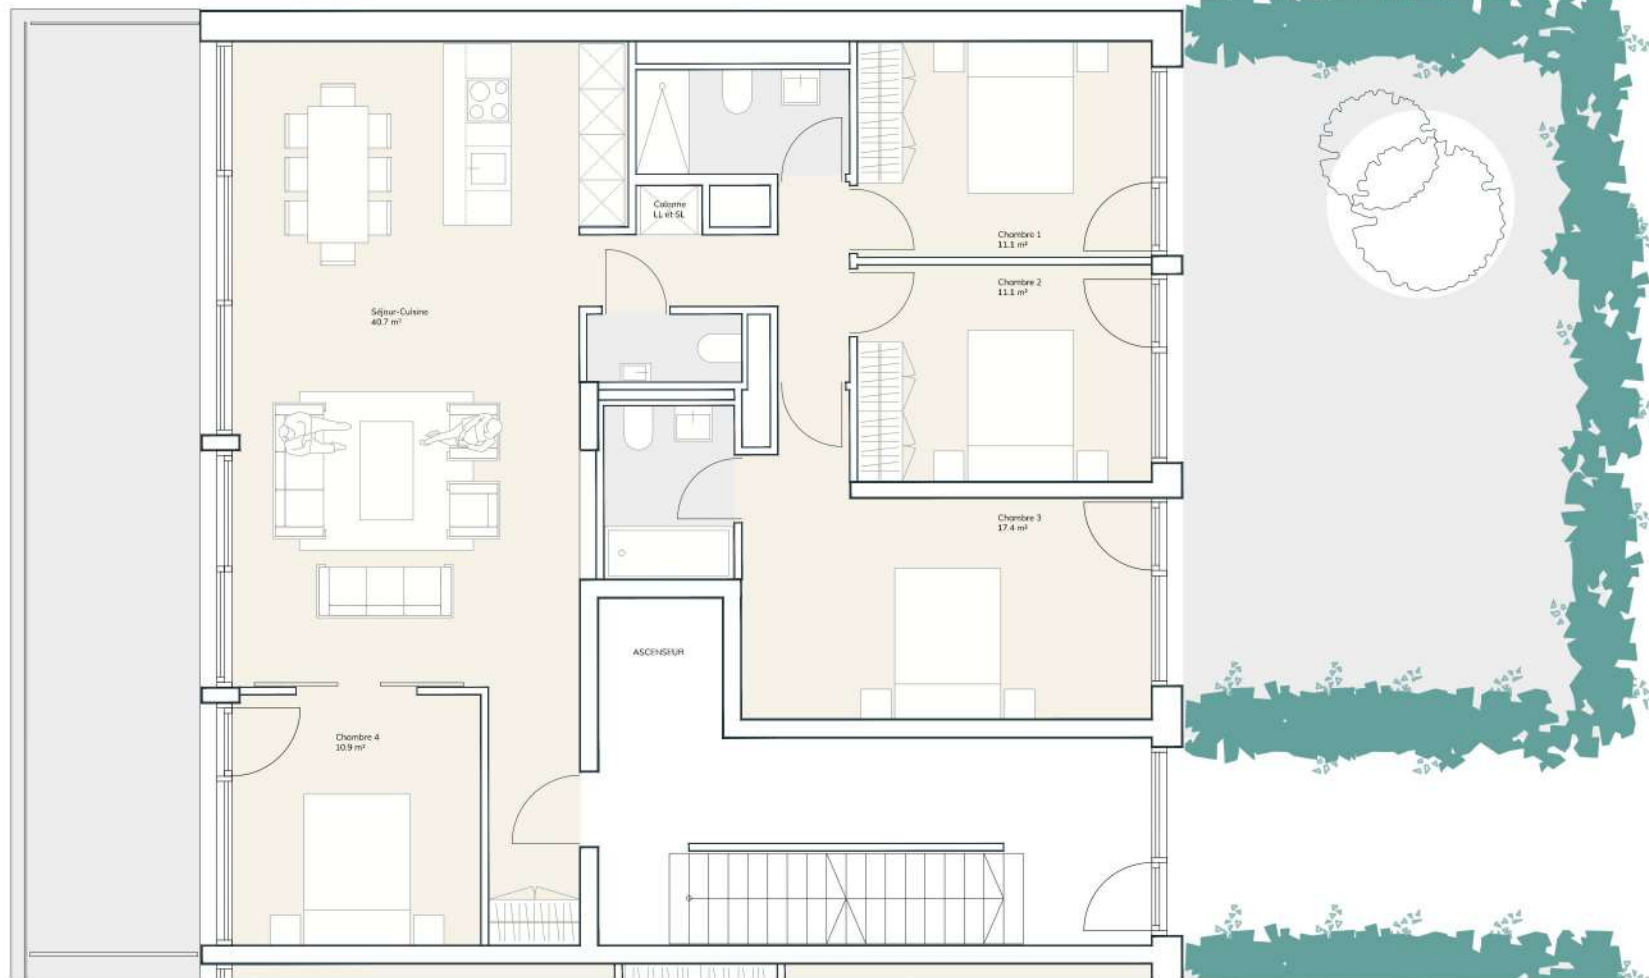

LES CLOS

— HERMANCE —

Plan

Bâtiment C - Façade Ouest

APPARTEMENT	C201
N° de pièces	6 pièces
Surface PPE	136 m ²
Surface balcon	28 m ²
Surface deck	53 m ²