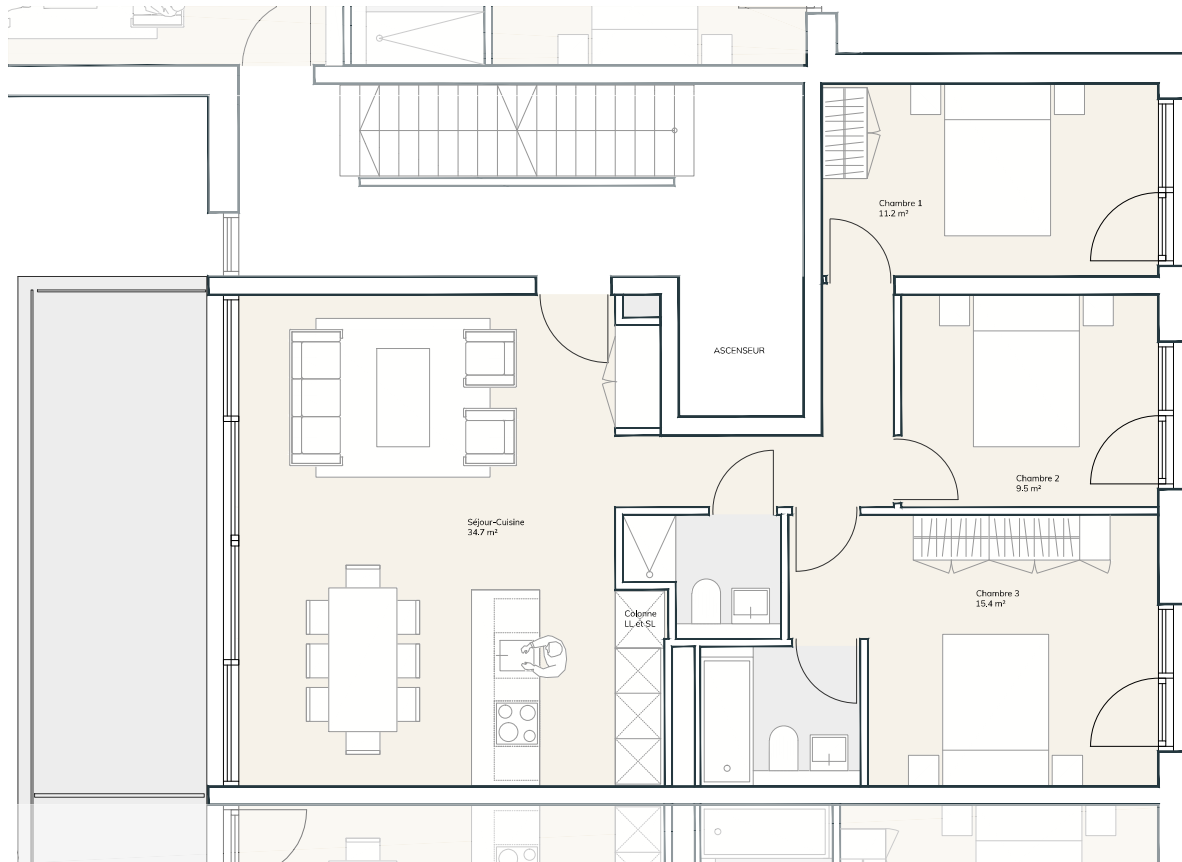

# LES CLOS

— HERMANCE —

Plan

Bâtiment A - Façade Ouest

APPARTEMENT	A304
N° de pièces	5 pièces
Surface PPE	99 m <sup>2</sup>
Surface balcon	15 m <sup>2</sup>