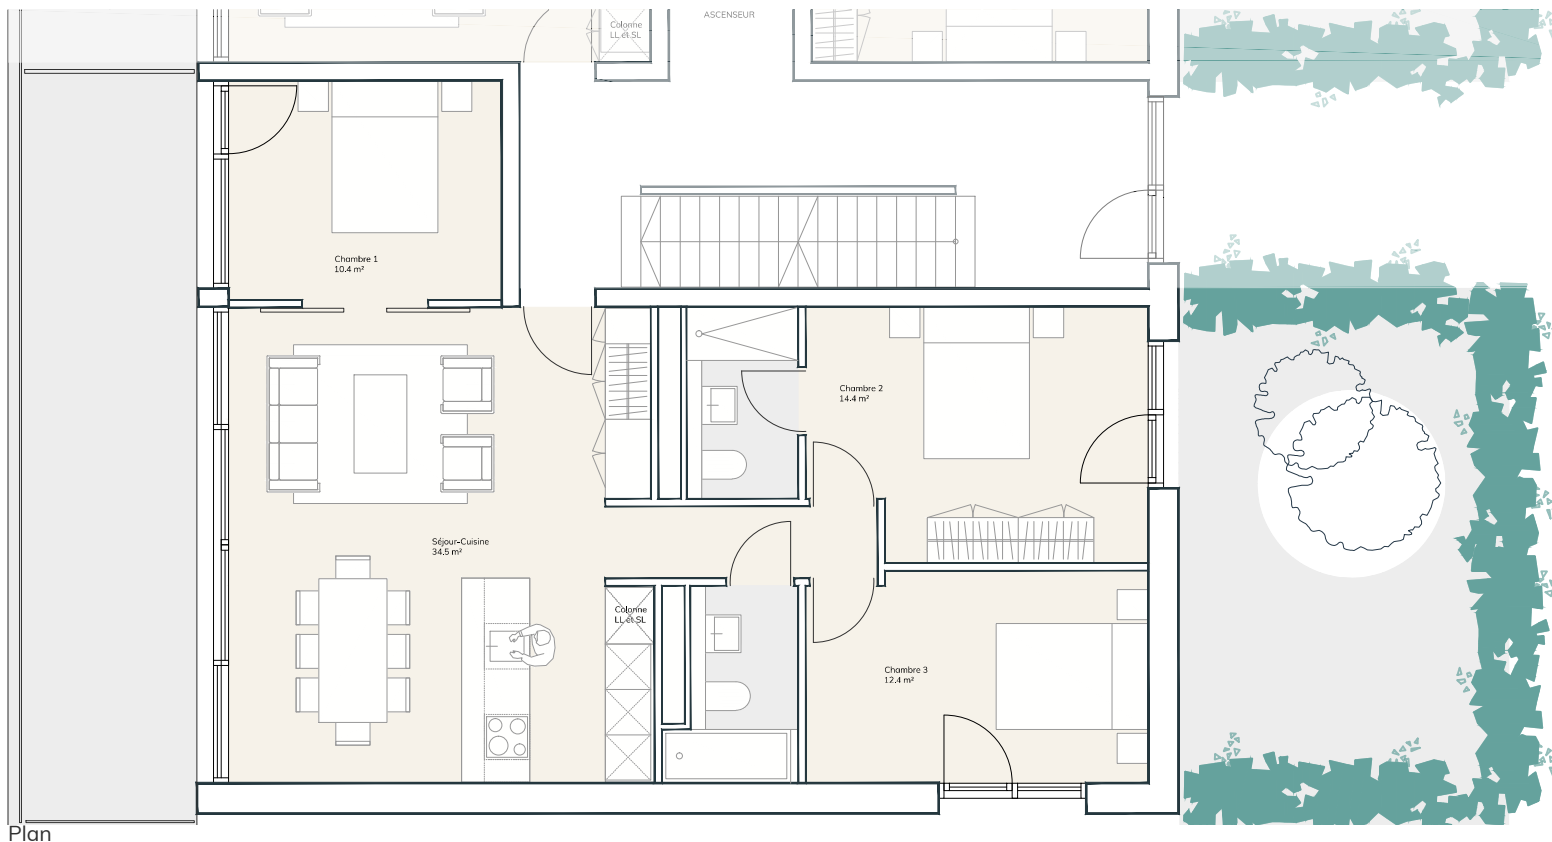

LES CLOS

— HERMANCE —

REZ-DE-JARDIN	A206
N° de pièces	5 pièces
Surface PPE	101 m ²
Surface deck	30 m ²
Surface terrasse	22 m ²