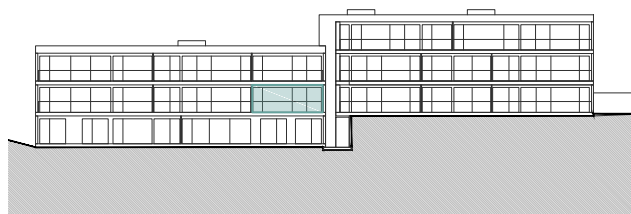

LES CLOS

— HERMANCE —

APPARTEMENT	A203
N° de pièces	4 pièces
Surface PPE	89 m ²
Surface deck	27 m ²
Surface balcon	16 m ²

Plan

Bâtiment A - Façade Ouest