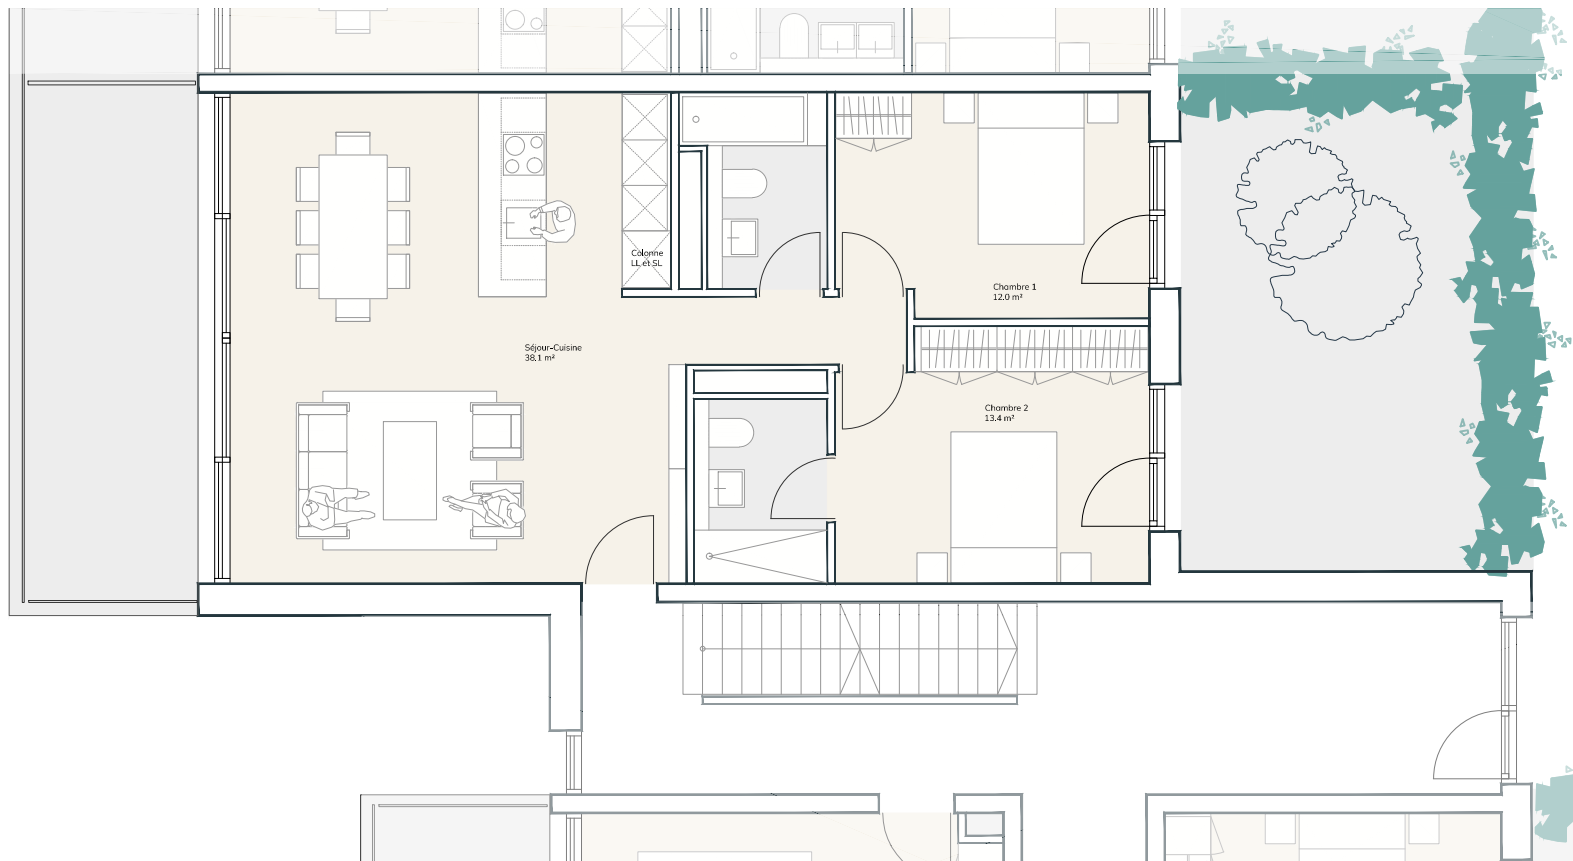

LES CLOS

— HERMANCE —

APPARTEMENT	A203
N° de pièces	4 pièces
Surface PPE	89 m ²
Surface deck	27 m ²
Surface balcon	16 m ²

Plan

Bâtiment A - Façade Ouest