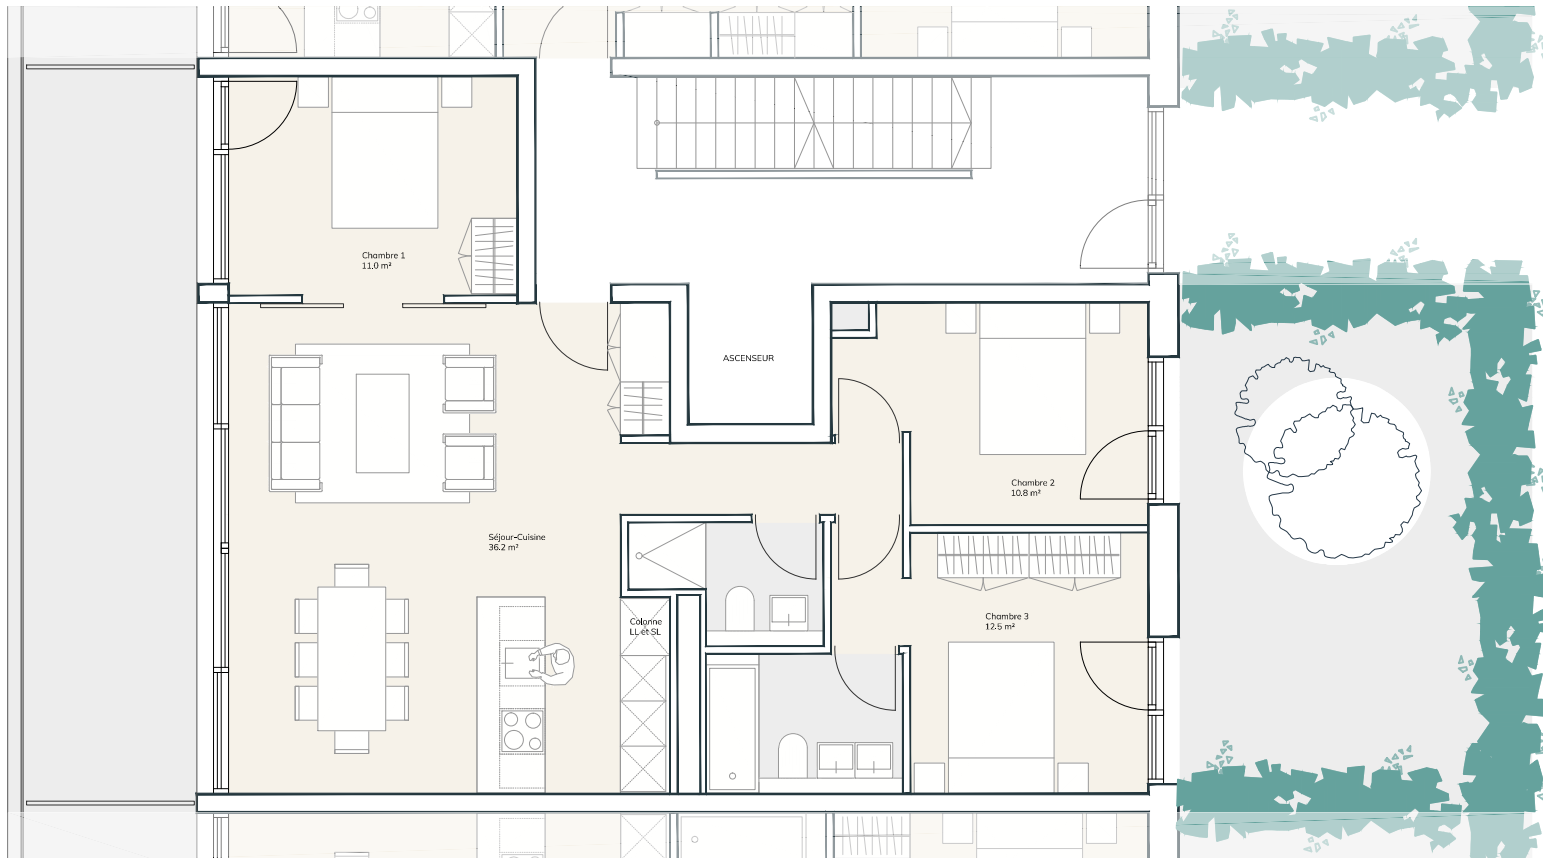

LES CLOS

— HERMANCE —

Plan

Bâtiment A - Façade Ouest

APPARTEMENT	A202
N° de pièces	5 pièces
Surface PPE	97 m ²
Surface deck	28 m ²
Surface balcon	22 m ²