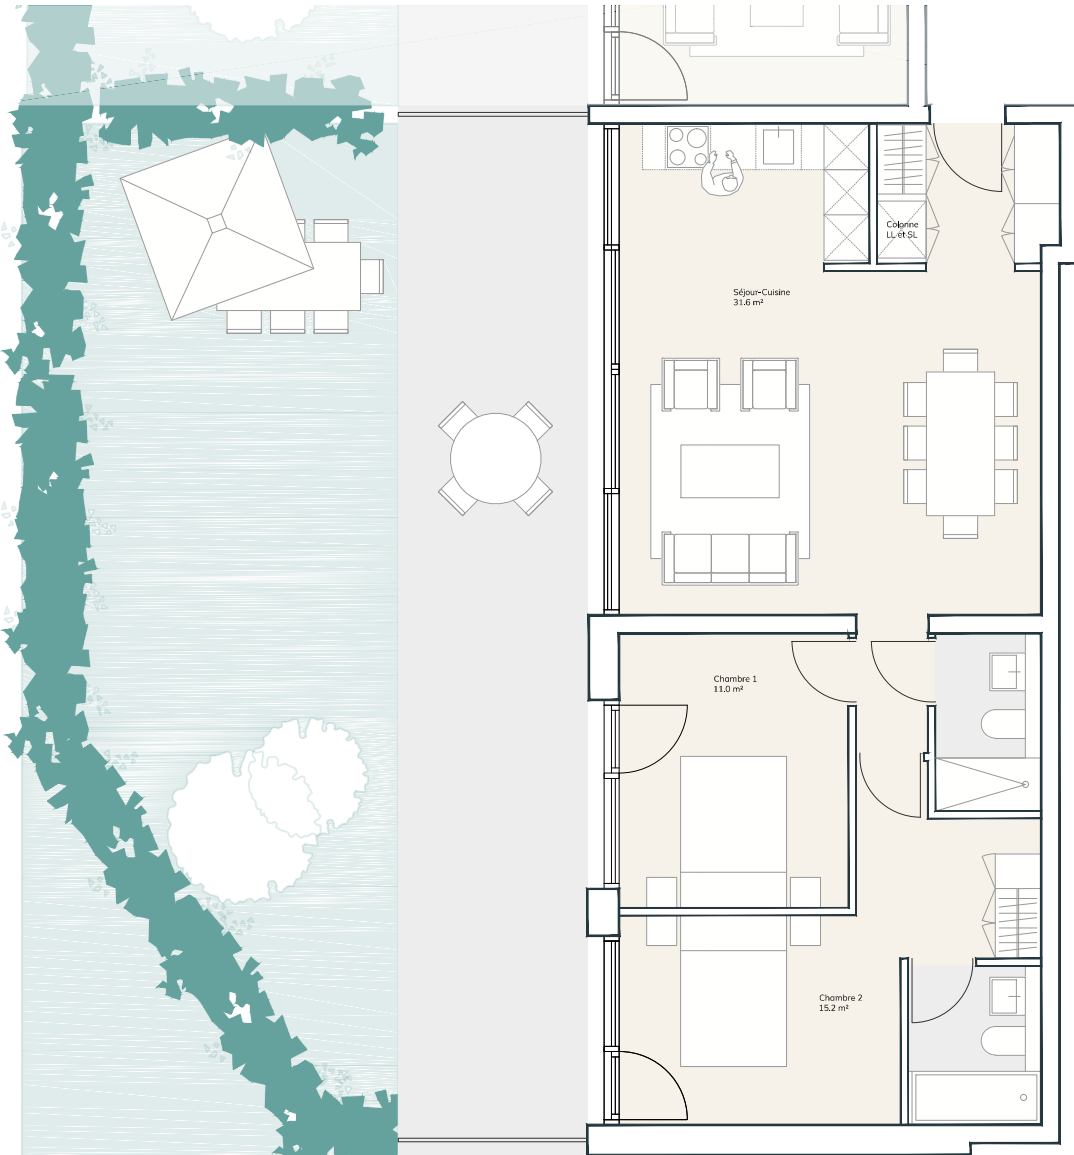

LES CLOS

— HERMANCE —

Plan

Bâtiment A - Façade Ouest

REZ-DE-JARDIN	A102
N° de pièces	4 pièces
Surface PPE	85 m ²
Surface jardin	51 m ²
Surface terrasse	31 m ²