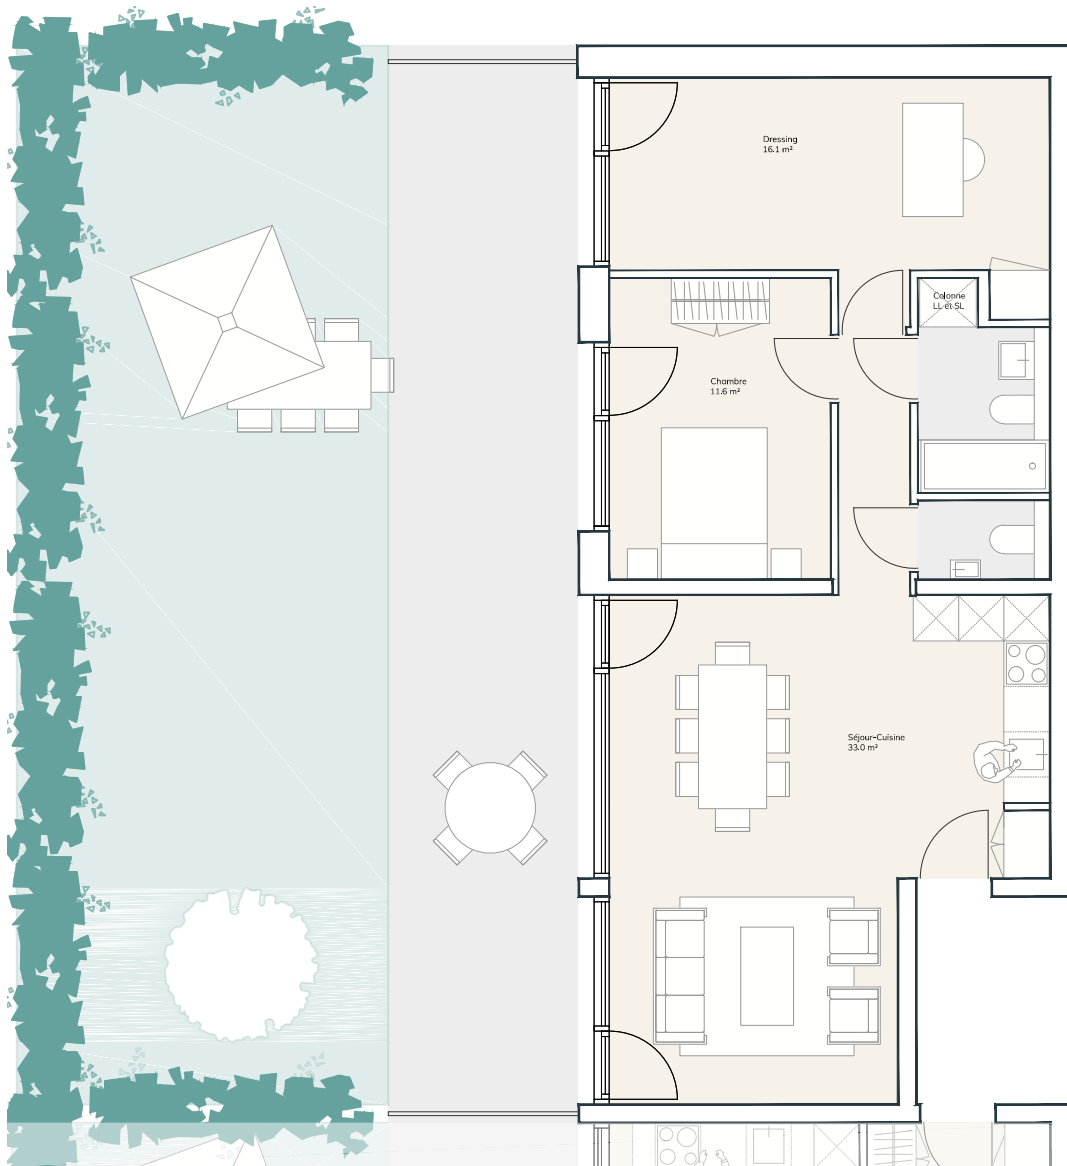

LES CLOS

— HERMANCE —

Plan

Bâtiment A - Façade Ouest

REZ-DE-JARDIN	A101
N° de pièces	3 pièces
Surface PPE	83 m ²
Surface jardin	58 m ²
Surface terrasse	32 m ²